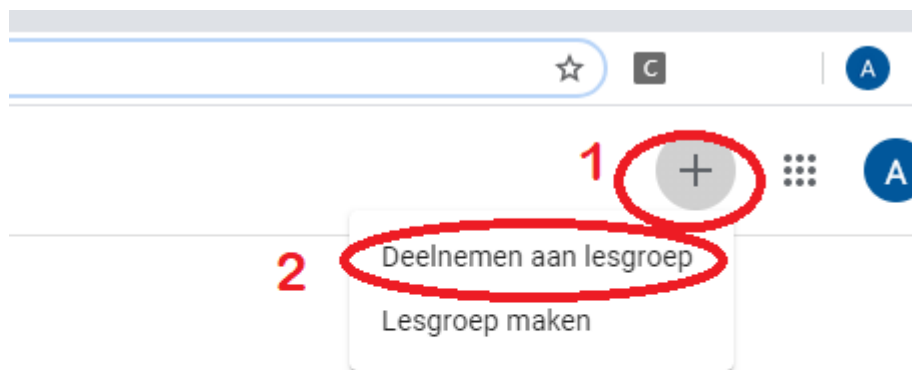

Inloggen Google Classroom

STAP 1:

Gebruikersnaam: voornaamfamilienaam@schooldeooievaar.be

→ (Bv. woutverleye@schooldeooievaar.be)

Wachtwoord: leerlingen

STAP 2:

1) Surf naar google.be en log in met je inloggegevens.

2) klik op de 9 kleine vakjes, scroll voldoende naar beneden, klik op Classroom

3) Klik op +, daarna op deelnemen aan lesgroep

4) Vul onderstaande codes in:

	Sijsele	Damme
1e leerjaar	iumak7l	wnioepg
2e leerjaar	2ga77to	2sjrgon
3e leerjaar	o2bo3ii	nj2p5rv
4e leerjaar	ag5xgqy	nbszwjx
5e leerjaar	j5g3vuj	2pxwm72
6e leerjaar	ugrqxpw	ddwv5nf
Kleuter	mwarev4	
Zorgklas	42enqgh	