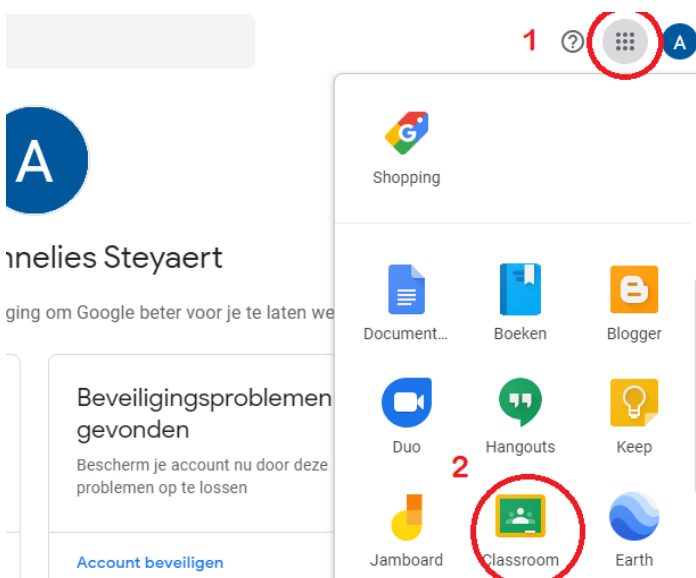

Inloggen Google Classroom

STAP 1:

Gebruikersnaam: voornaamfamilienaam@schooldeooievaar.be

→ (Bv. woutverleye@schooldeooievaar.be)

Wachtwoord: leerlingen

STAP 2:

1) Surf naar google.be en log in met je inloggegevens.

2) klik op de 9 kleine vakjes, scroll voldoende naar beneden, klik op Classroom

3) Klik op +, daarna op deelnemen aan lesgroep

4) Vul onderstaande codes in:

	Sijsele	Damme
1e leerjaar	iumak7l	wnioepg
2e leerjaar	2ga77to	2sjrgon
3e leerjaar	o2bo3ii	nj2p5rv
4e leerjaar	ag5xgqy	nbszwjx
5e leerjaar	j5g3vuj	2pxwm72
6e leerjaar	ugrqxpw	ddwv5nf
Kleuter	mwarev4	
Zorgklas	42enqgh	